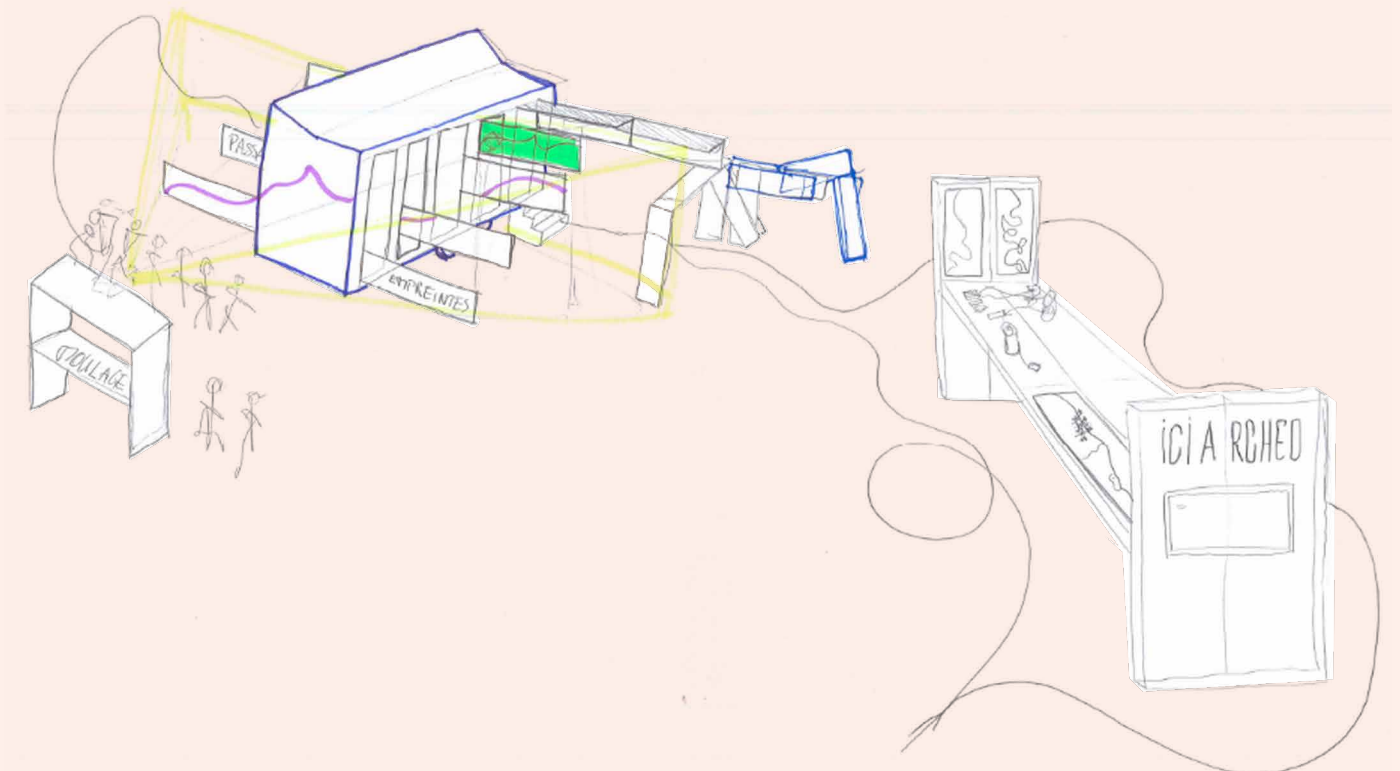

Besoins techniques

Cette installation est construite à partir d'un kit architectural que nous développons depuis plusieurs années. Par essence même, elle est modulable et adaptable à tout type de terrains.

L'emprise au sol de la station est de 5.50 x 2.20 m. Les modules répartis autour de la station sont composés de panneaux de 0.60 x 2.40 m assemblés les uns aux autres.

L'accès à cet espace doit permettre le passage d'un convoi routier de 12 m de long, 2.20 m de large et 3.10 m de hauteur.

Pour le bon fonctionnement de l'intervention, il est préférable de disposer d'une arrivée électrique de 32A en triphasé.

Un exemple d'implantation est fourni ci-dessous.

Ces dessins sont présentés à titre indicatif.

Le projet étant encore en cours de développement, ils peuvent être sujet à des modifications notables jusqu'au jour de la présentation.