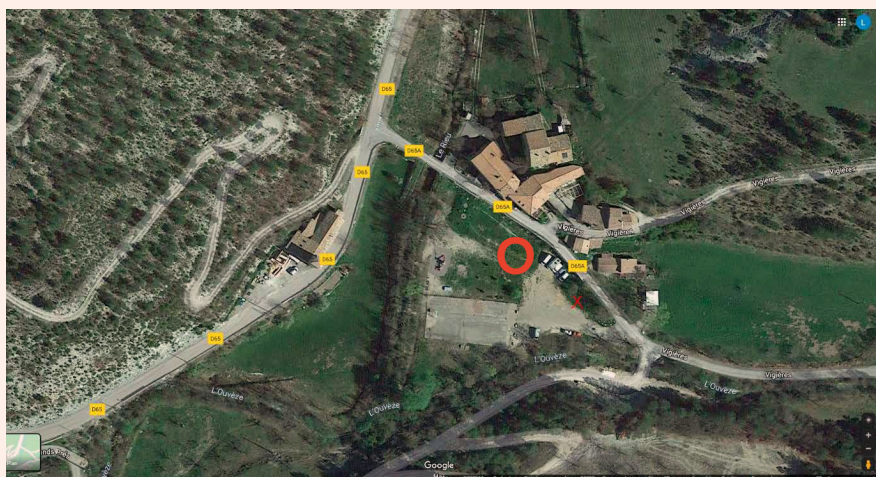

Montage : à partir de 10h

Exposition et permanence en journée : de 12h à 21h

(possibilité de commencer plus tard si besoin)

Spectacle à la tombée de la nuit : de 21h30 à 22h

Démontage : de 22h à minuit

Option site :